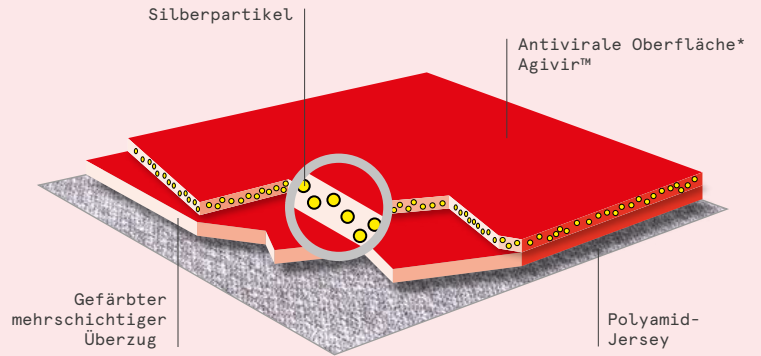

Serge Ferrari

NOUVELLE MATIÈRE : ZEN AGIVIR™

Tyyny c'est aussi collaborer avec des partenaires pour trouver des solutions efficaces et adaptées !

Depuis plusieurs années, nous travaillons avec le groupe Serge Ferrari qui a développé et breveté une technologie d'enduction de ses membranes afin de les rendre virucides.

A base de particules d'argent, ce procédé utilisé dans le milieu médical a été validé par un laboratoire indépendant. Ces techniques d'enduction apportent une large gamme de solutions permettant de lutter contre la propagation des virus tout en respectant les normes Petite enfance.

* enthält keine Nanopartikel

TISSU VIRUCIDE

4 AMBIANCES COLORÉES
POUR UNE HARMONIE
DOUCE AVEC LES ESPACES
& LE BIEN-ÊTRE DES ENFANTS

**+ DE 99% DES VIRUS
ÉLIMINÉS EN 1H**
Entretien au nettoyant,
plus besoin de désinfectant

CONFORME À
LA PETITE ENFANCE :

IGNIFUGÉE
M2

NETTOYAGE
FACILE

LES PLUS :

VIRUCIDE

BACTÉRICIDE

CONFORME
NON CYTOTOXICITÉ

AGIVIR PROCÉDÉ
MEDICAL

PRODUCTION
100% FRANÇAISE

COCON

GRÈGE
Z1

TAUPE
Z2

SAFRAN
Z3

TENDRESSE

GRÈGE
Z1

TAUPE
Z2

KAKI
Z4

DOUCEUR

BLEU NUIT
Z7

TURQUOISE
Z6

GRIS
Z5

COTON

ROSE
Z8

PRUNE
Z9

GRIS
Z5