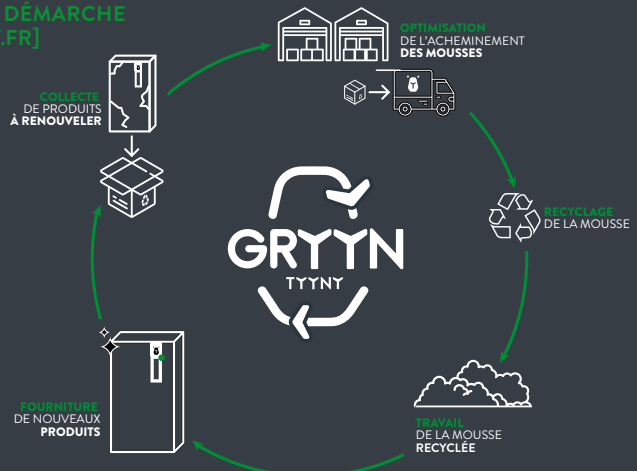

[COLLECTION]

KIDS

TYINY® UNE MARQUE QUI ÉMERGE DANS LE BON CONTEXT'

CRÉÉE EN 2018, TYINY® EST UNE MARQUE DU GROUPE CONTEXT' BASÉ AU CHAMBON FEUGEROLLES DANS LA LOIRE ET FONDÉ EN 2000.

TYINY® bénéficie du savoir-faire et de l'expérience de CONTEXT' dans la fabrication de produits en mousses et tissus techniques. TYINY® propose aux professionnels du sport, de la montagne et des loisirs, une gamme complète de protections et d'équipements.

PROTECTION ET AMÉNAGEMENT DES ESPACES PETITE ENFANCE

JOUER LA TRANQUILLITÉ

Grâce à son savoir-faire exclusif en matière de tissus et mousses techniques, TYINY® a développé une gamme d'équipement de très haute qualité pour les espaces de loisirs dédiés aux enfants. Une offre de produits étudiée pour le bien être des enfants et du personnel encadrant.

NOTRE DÉMARCHÉ

Pour limiter l'empreinte écologique de nos produits, nous développons un réseau de ramasse afin de vous soulager des démarches d'évacuation de vos produits obsolètes.

Une fois collectée, la mousse est ensuite acheminée chez notre partenaire recycleur pour une réelle gestion de fin de vie de vos déchets. Afin d'aller plus loin dans cette démarche, nous réintégrant les mousses recyclées dans la filière sports et loisirs.

Tyiny GRYIN, c'est l'engagement d'une économie circulaire en local.

POUR DÉCOUVRIR NOTRE DÉMARCHÉ [TYINY.FR]

QUALITÉ & SÉCURITÉ

C'EST DANS LES PREMIERS MOIS DE SON EXISTENCE QUE LE BÉBÉ EST LE PLUS VULNÉRABLE.